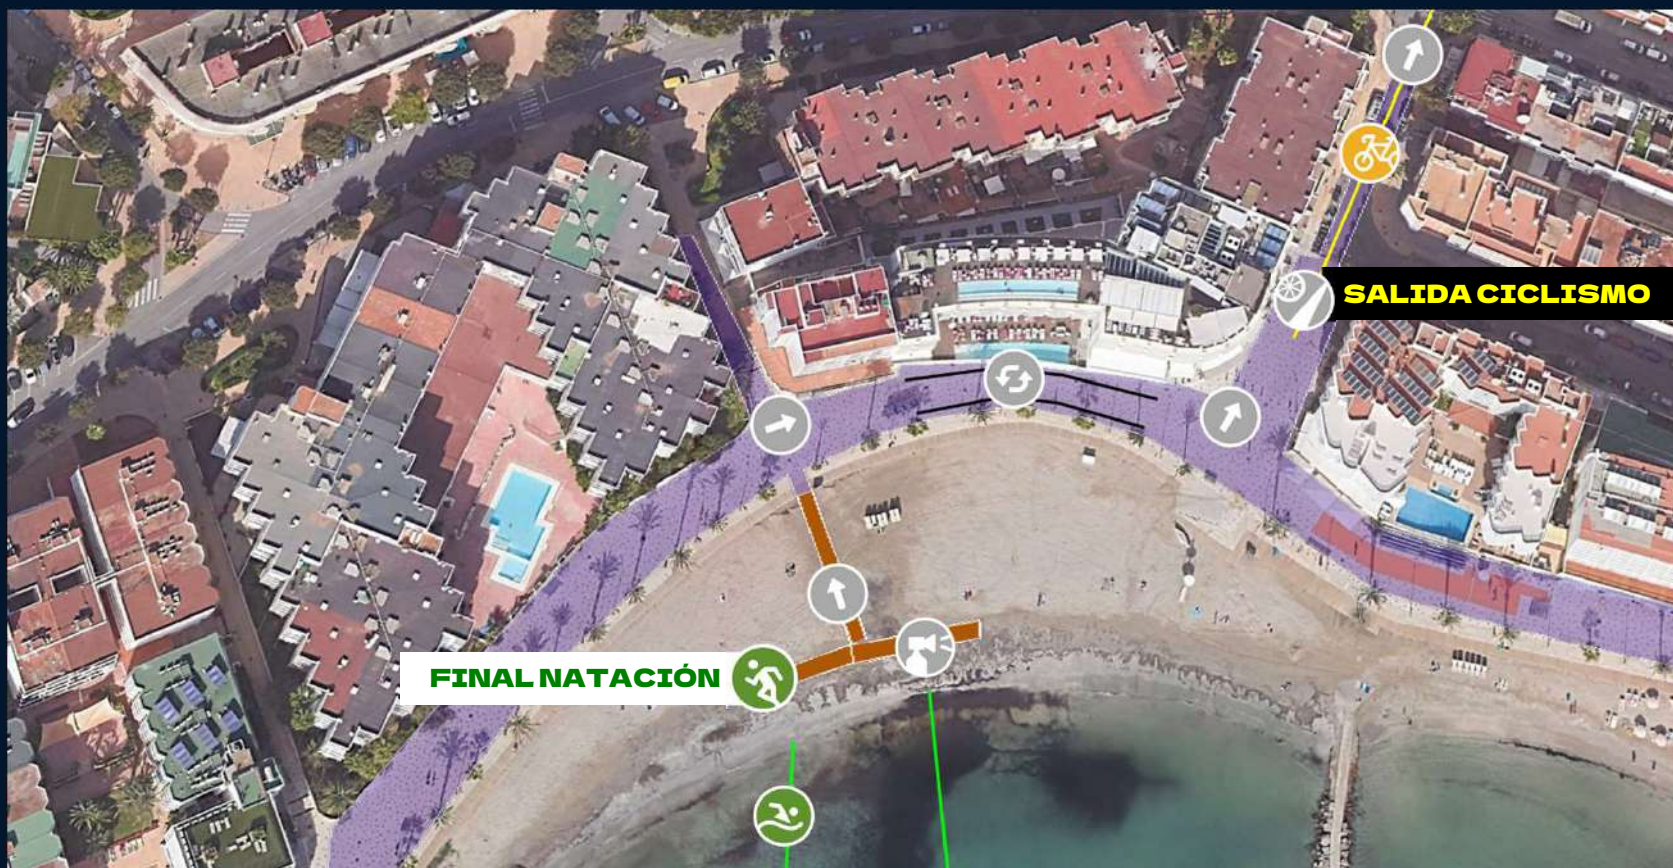

## **IBIZA T100 CICLISMO Vuelta en Santa Eulalia - Paseo Alameda**

**ZONA AFECTADA** entre las 7.45 y las 13.00 para carretera Santa Eulalia (EI-200) y cruce habilitado con posibles retenciones en el puente de Santa Eulalia.

**Horario de menos afección** de 7:45 a 8:30 -10:30 a 11.00 y de 13.00 en adelante.

# IBIZA T100 PRO RACE **SABADO 28 DE SEPTIEMBRE**

Natación: **2K (2 vueltas - Playa Figueretas)**

## Transición 1: Natación - Cicismo ( Playa Figueretas)