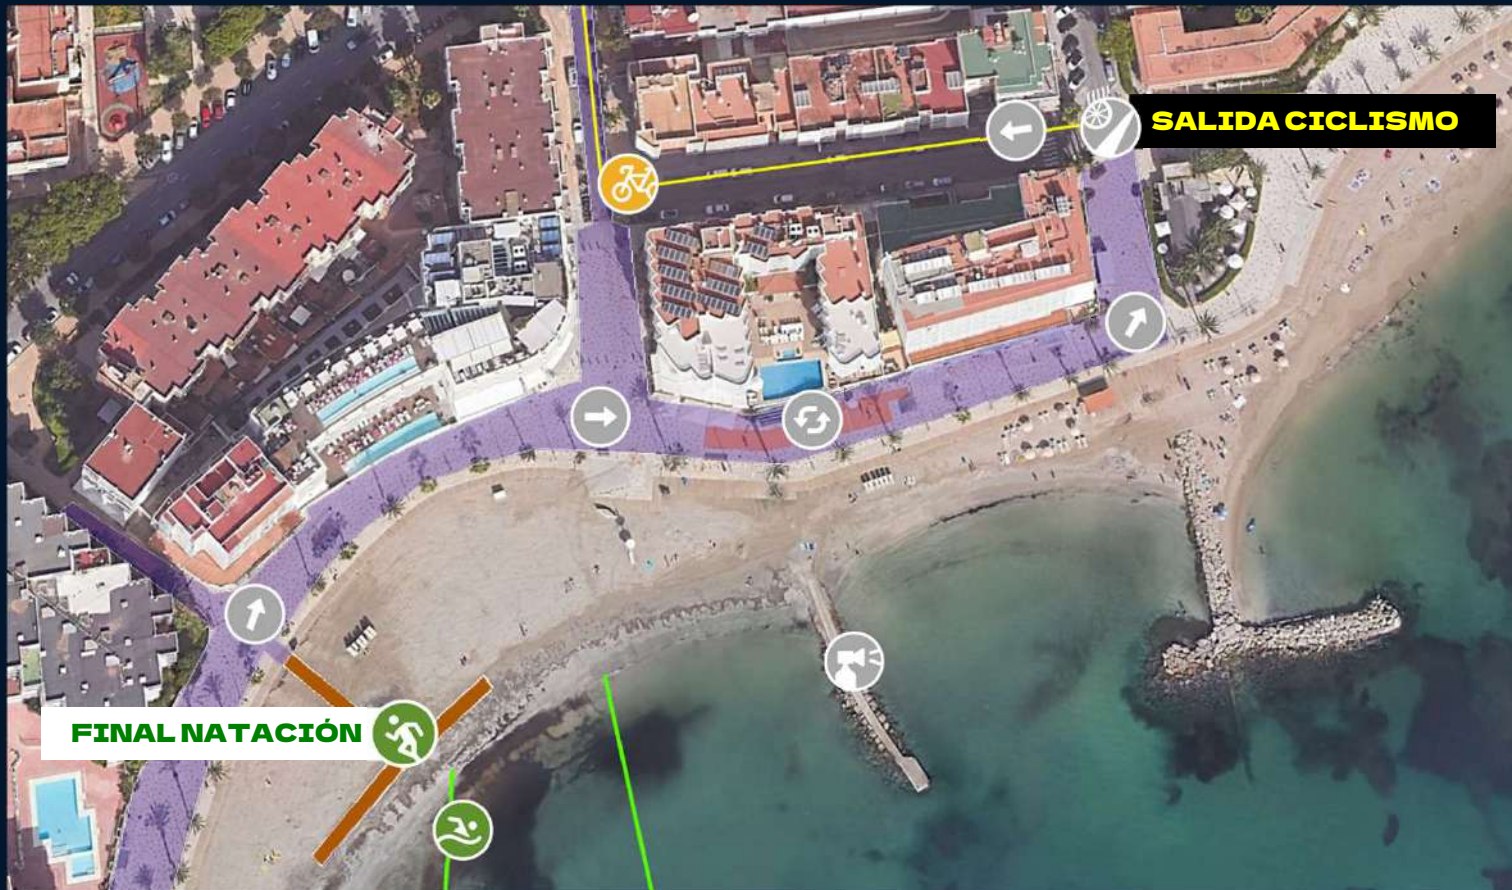

## CIRCULACIÓN VEHÍCULOS-ZONA ROTONDA SANTA EULALIA ENTRE LAS 7.45 Y LAS 12.30

# IBIZA T100 GGEE & COPA DE ESPAÑA

DOMINGO 29 DE SEPTIEMBRE

Natación: 2K (1 vuelta - Playa Figueretas)

## Transición 1: Natación - Cicismo (Playa Figueretas)