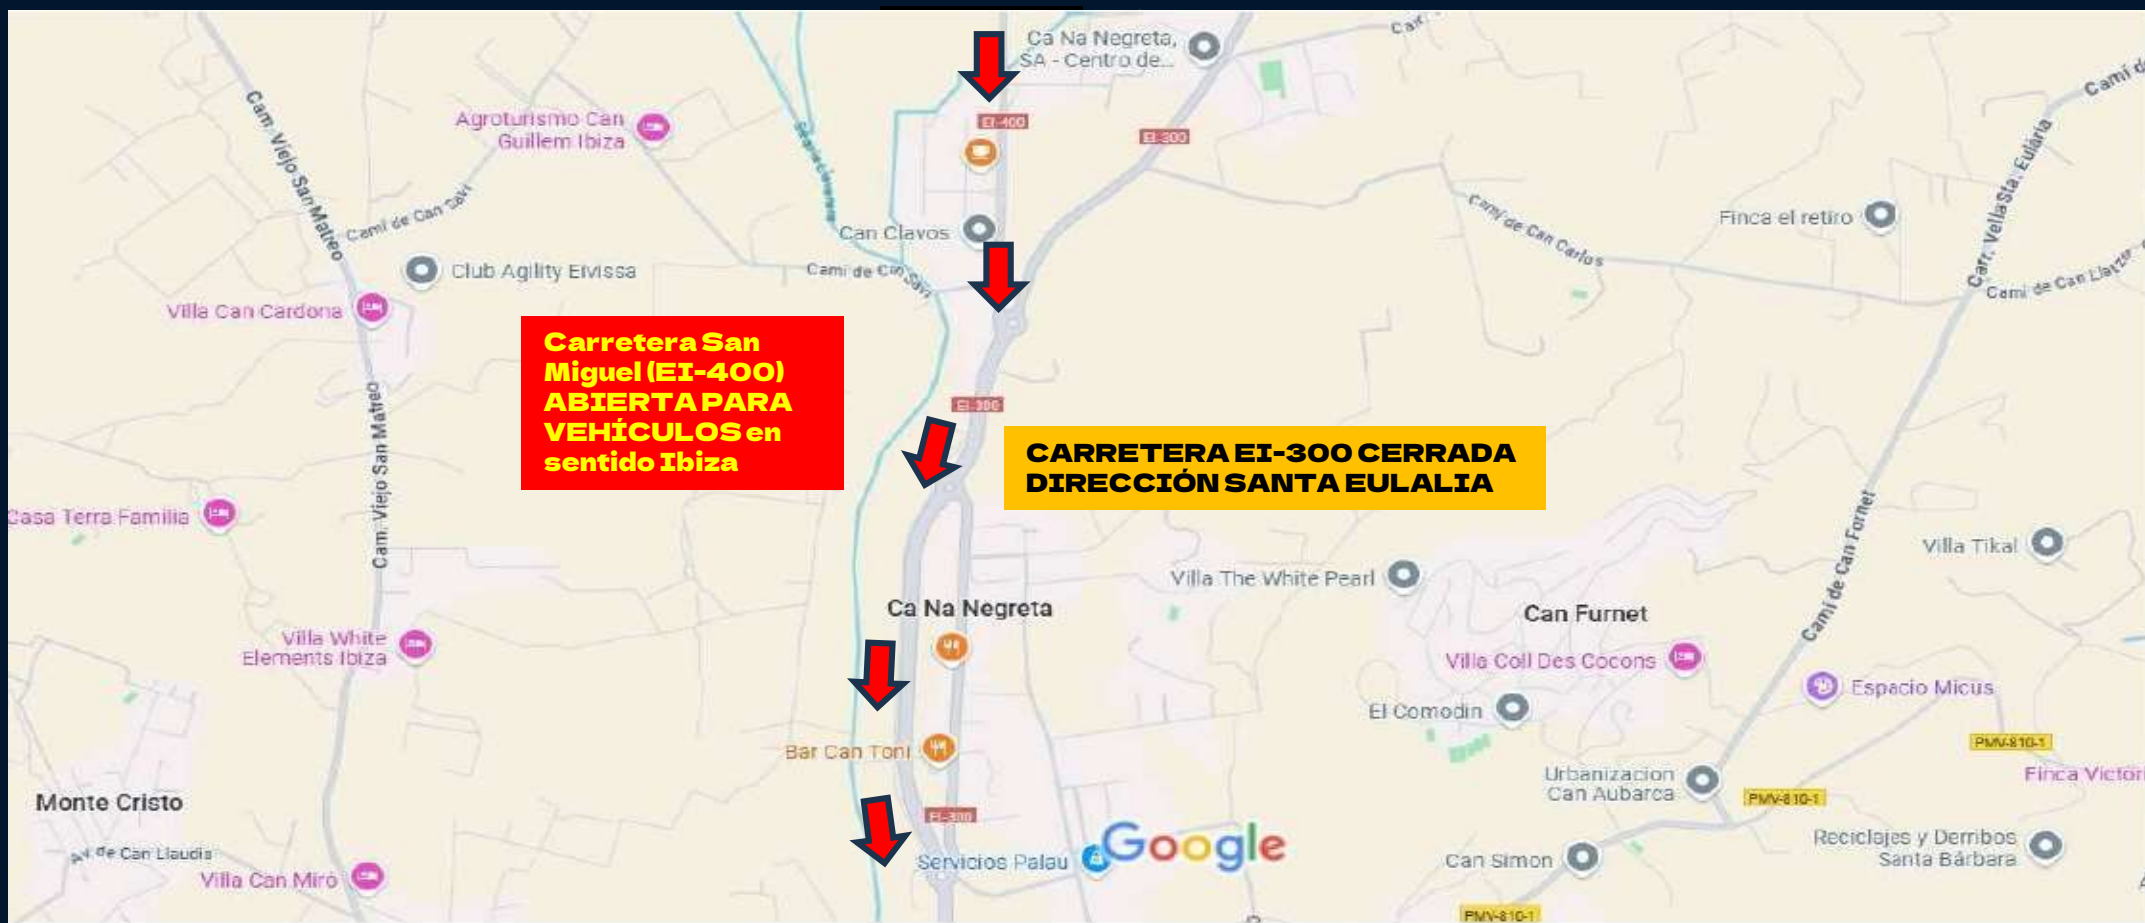

IBIZA T100 PRO RACE DOMINGO 29 DE SEPTIEMBRE

CIRCULACIÓN VEHÍCULOS- CARRETERA SAN MIGUEL EI-400 Y EI-300 ENTRE LAS 7.45 Y LAS 12.30