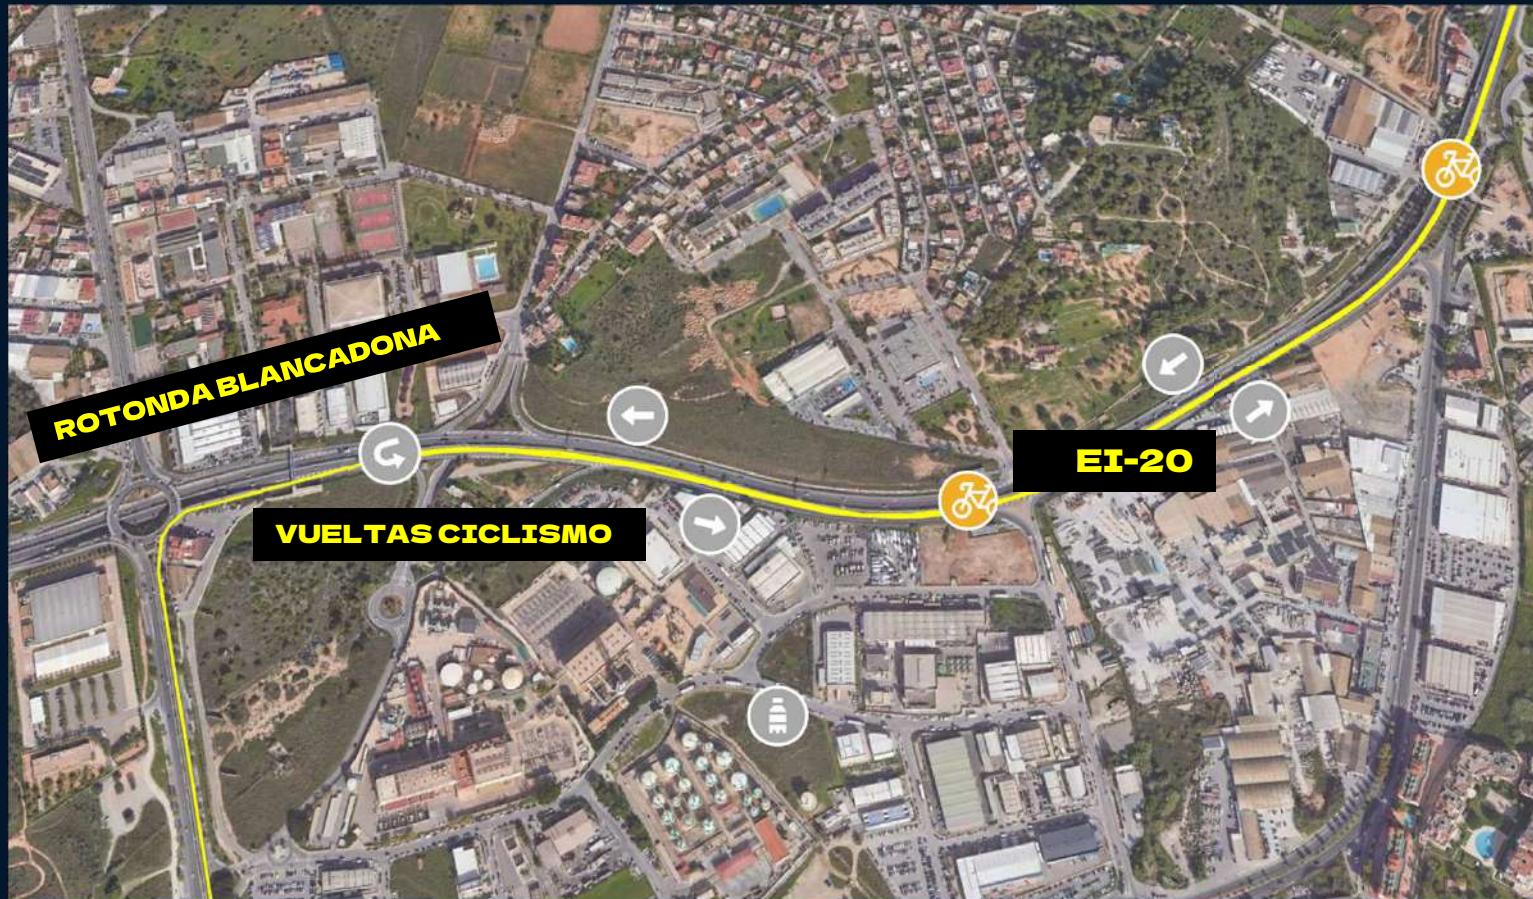

IBIZA T100 GGEE & COPA DE ESPAÑA
DOMINGO 29 DE SEPTIEMBRE
ZONA AFECTADA entre las 7.45 y las 12.30